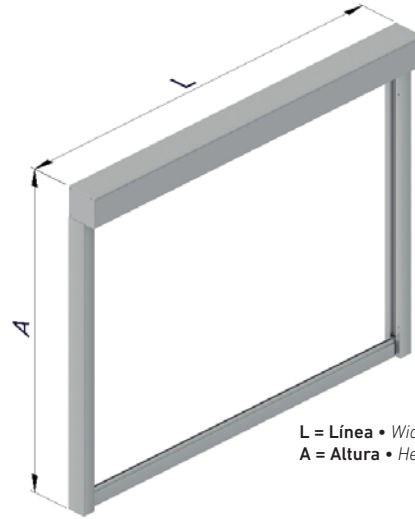

Se distingue por

- Distinguished by
- Est diff renci  par
- Caratteristiche
- **Accionamiento motorizado.**
- **Gran resistencia al viento.**
- **Cierre lateral de la lona mediante cremallera.**
- Automated operation.
- Great wind resistance.
- Side zip canvas closure.
- Actionnement motoris .
- Forte r sistance au vent.
- Fermeture lat rale de la b che par le biais d'une cr maill re.
- Azionamento motorizzato.
- Grande resistenza al vento.
- Chiusura laterale del telo tramite cerniera.